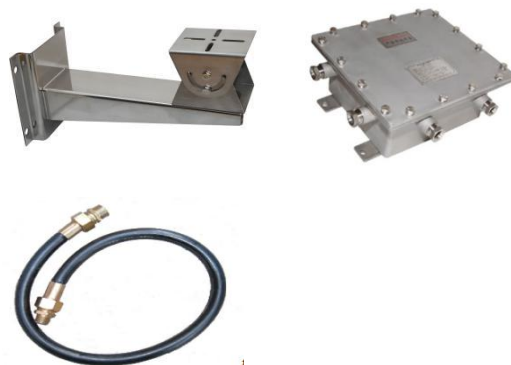

防爆红外摄像机

FNKZ-IC HK2MP-20X

Ex d II CT6 Gb/Ex tD A21 IP68 T80 °C

功能特征

- 不锈钢防腐蚀材质设计, 有效避免酸性、中性盐雾腐蚀
- 最高分辨率可达 1920×1080 @ 30 fps, 在该分辨率下可输出实时图像
- 支持宽动态范围达 120dB, 适合逆光环境监控
- 采用 ROI 等视频压缩技术, 压缩比高, 且处理非常灵活, 超低码率
- 码流平滑设置, 适应不同场景下对图像质量、流畅性的不同要求
- 支持 GBK 字库, 支持更多汉字及生僻字叠加
- 支持 OSD 颜色自选
- 支持 Micro SD/SDHC/SDXC 卡(128G)本地存储
- ICR 红外滤片式自动切换, 实现真正的日夜监控
- 支持日夜两套参数独立配置
- 支持 3D 数字降噪, 支持数字宽动态
- 支持双码流, 支持手机监控
- 支持走廊模式, 背光补偿, 自动电子快门功能, 适应不同监控环境
- 功能齐全: 心跳, 镜像, 一键恢复等
- 支持智能报警: 越界侦测, 区域入侵侦测
- 支持智能后检索, 配合 NVR 支持事件的二次检索分析
- 支持 GB28181 接入, 支持 EHOME 平台接入, 支持 EZVIZ 平台接入
- 支持 NAS、Email、FTP、NTP 服务器测试
- 支持 HTTPS、SSH 等安全认证, 支持创建证书
- 支持用户登录锁定机制, 及密码复杂度提示
- 防雷、防浪涌、防突波, IP68 防护等级

机械指标

● 材质	不锈钢 304 /316L
● 表面处理	电抛光/喷漆
● 防护等级	IP68
● 工作环境温度	-20°C~60°C
● 相对湿度	不大于 95%
● 尺寸	360*150*150mm
● 视窗透明件厚度	10mm
● 重量/运输重量	7Kg/9Kg
● 出线孔数量	1
● 出线孔螺纹规格	G-3/4'
● 安装方式	壁装/支架安装

可选配件