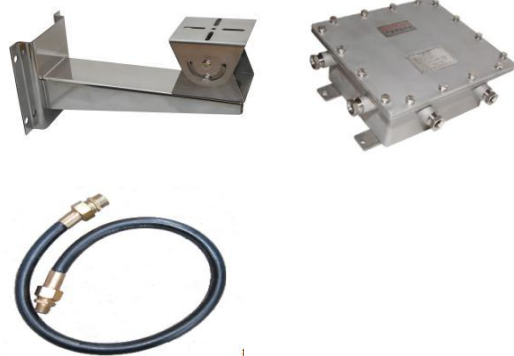

防爆红外摄像机

FNKZ-IC HK2MP-30X

Ex d II CT6 Gb/Ex tD A21 IP68 T80 °C

功能特征

- 不锈钢防腐蚀材质设计, 有效避免酸性、中性盐雾腐蚀
- 最高分辨率可达 1920×1080 支持宽动态范围达 120dB, 适合逆光环境监控
- 采用 ROI 等视频压缩技术, 压缩比高, 且处理非常灵活, 超低码率
- 码流平滑设置, 适应不同场景下对图像质量、流畅性的不同要求
- 支持 GBK 字库, 支持更多汉字及生僻字叠加
- 支持 OSD 颜色自选
- 支持 Micro SD/SDHC/SDXC 卡(128G)本地存储
- ICR 红外滤片式自动切换, 实现真正的日夜监控
- 支持日夜两套参数独立配置
- 支持 3D 数字降噪, 支持数字宽动态
- 支持双码流, 支持手机监控
- 支持走廊模式, 背光补偿, 自动电子快门功能, 适应不同监控环境
- 功能齐全: 心跳, 镜像, 一键恢复等
- 支持智能报警: 越界侦测, 区域入侵侦测
- 支持智能后检索, 配合 NVR 支持事件的二次检索分析
- 支持 GB28181 接入, 支持 EHOME 平台接入, 支持 EZVIZ 平台接入
- 支持 NAS、Email、FTP、NTP 服务器测试
- 支持 HTTPS, SSH 等安全认证, 支持创建证书
- 支持用户登录锁定机制, 及密码复杂度提示
- 防雷、防浪涌、防突波, IP68 防护等级

机械指标

● 材质	不锈钢 304 /316L
● 表面处理	电抛光/喷漆
● 防护等级	IP68
● 工作环境温度	-20°C~60°C
● 相对湿度	不大于 95%
● 尺寸	237*140*140mm
● 视窗透明件厚度	10mm
● 重量/运输重量	6Kg/7Kg
● 出线孔数量	1
● 出线孔螺纹规格	G-3/4'
● 安装方式	壁装/支架安装

可选配件